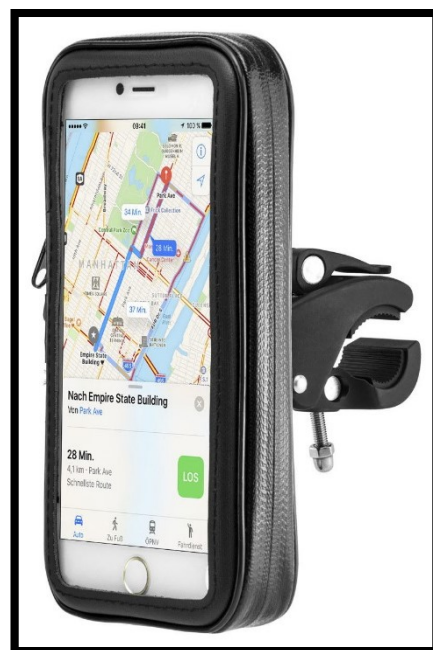

ATW Motorsport Universal Smartphone Motorradhalterung

Mit der universalen Motorrad / Fahrrad
Smartphone-Halterung ist Ihr Smartphone
sicher befestigt, optimal geschützt und immer
einsatzbereit.

- Spritzwassergeschützt
- Stufenlos um 360° drehbar
- Stabile und sichere Befestigung
- Geeignet für Lenkerdurchmesser von
  18-39mm
- Kompatibel mit fast allen
  Smartphones

CHF: 39.00